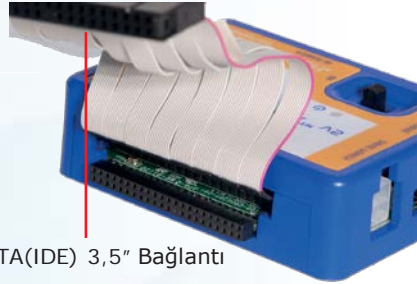

USB DRIVEDOCK V5 SAYESİNDE SABİT DİSKLER USB 3.0 VERİ YOLU ARACILIĞI İLE DOĞRUDAN BİLGİSAYARA BAĞLANABİLMEKTEDİR.

CRU-Inc (www.cru-inc.com) firması tarafından üretilen **USB DriveDock v5** Disk Dönüştürme Adaptörü, SATA ve PATA(IDE) (3.5", 2.5", eSATA) veri yolu olan sabit diskleri USB 3.0 veri yoluna dönüştürerek, disklerin doğrudan bilgisayara bağlanmasına imkan sağlamaktadır.

eSATA Bağlantı

4 Pin Güç Çıkışı

PATA(IDE) 3,5" Bağlantı

PATA(IDE) 2,5" Bağlantı

USB 3.0 Bilgisayar Bağlantısı

Güç Anahtarı

AC Güç Adaptörü Girişi

Tel: +90 312 219 56 16