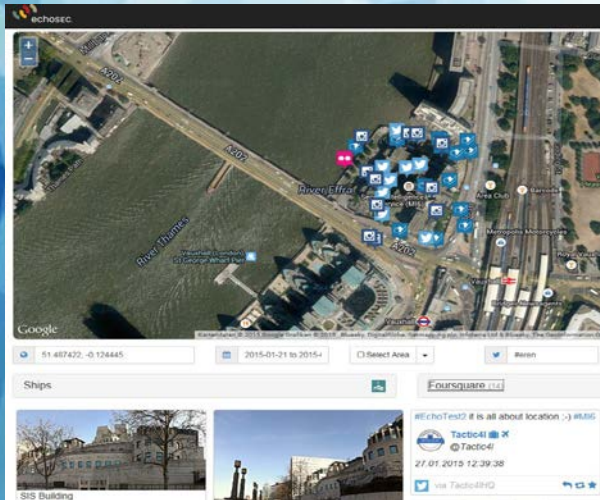

Tel: +90 312 219 56 16

Fax: +90 312 219 46 05

E-Posta: info@difose.com.tr

Adres: Ömit Mah. 2481.Sok. Kafkas Sitesi No:6 Ömitköy/ANKARA

ADLI BİLİŞİM HİZMETLERİ
DIFOSE
DIGITAL FORENSIC SERVICES

www.difose.com.tr