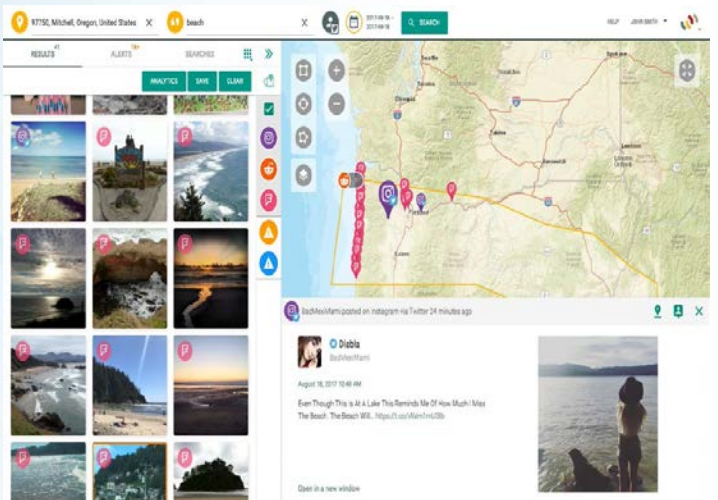

Tel: +90 312 219 56 16

Fax: +90 312 219 46 05

E-Posta: info@difose.com.tr

Adres: Ömit Mah. 2481.Sok. Kafkas Sitesi No:6 Ömitköy/ANKARA

ADLI BİLİŞİM HİZMETLERİ
DIFOSE
DIGITAL FORENSIC SERVICES

www.difose.com.tr