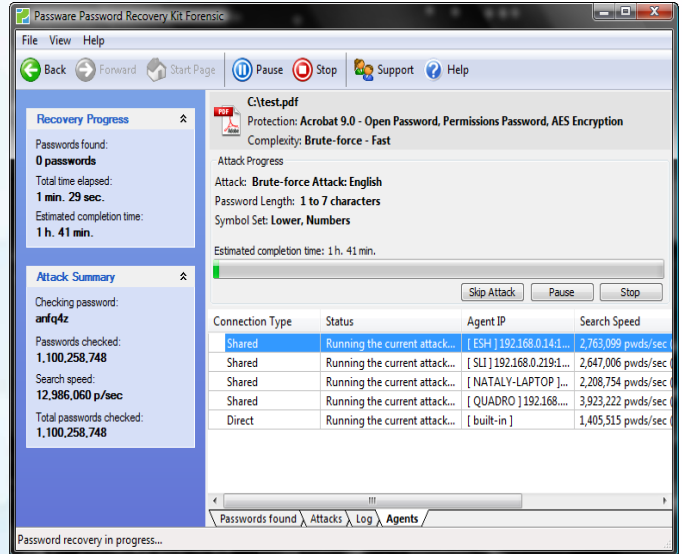

Şifrelenmiş dosyaların şifre tesbitinin yapılması ve ortadan kaldırılması için yaratılmış bir yazılım çözümüdür

Passware Password Recovery Kit, MS Access veritabanı, Adobe Acrobat, Symantec ACT!, MS Backup, Microsoft Excel, FileMaker, IE Content Advisor, Microsoft Mail, MS Money, Lotus Organizer, Microsoft Outlook, Outlook Express, Paradox, Microsoft Project, QuickBooks, Quicken, WinRAR, RAR arşivi, Microsoft Schedule+, VBA Projesi, Windows XP, 2000, NT 4.0, Microsoft Word, WordPerfect, Lotus WordPro, WinZip ve PKZip dosyalarını rahatlıkla açabilmektedir.