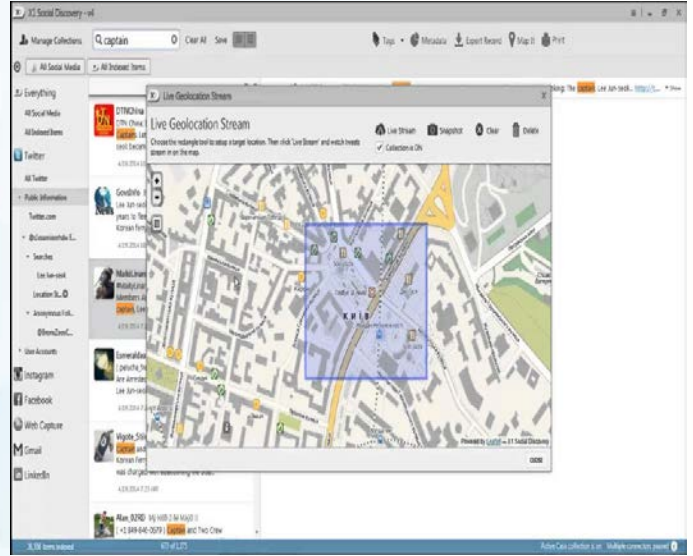

- **X1 Social Discovery**, sosyal medya içeriklerini ve internet tabanlı verileri tek bir kullanıcı arabirimi üzerinde toplamak üzere sunulmuş bir yazılım çözümüdür.
- **X1 Social Discovery**, toplanan tüm verilerin tek bir yerde analiz edilebilmesine olanak tanımaktadır. Ayrıca bu yazılım çözümü içerisinde sosyal ağlardan, web sayfalarından, web postasındaki meta verilerin filtrelenip incelenmesine kadar birçok farklı filtrelenmeyi barındırmaktadır.

SAĞLADIĞI AVANTAJLAR

Kritik meta verileri koruma altına alır

Toplanan tüm veriler için tek bir kullanıcı arayüzü sunar

Madde merkezli iş akışını destekler

Birden fazla hesabı aynı anda izleme olanağı sunar

Bulguların birden fazla farklı formata aktarılabilmesine olanak tanır

X1 Social Discovery sosyal medya meta verilerini yasal çerçeveler içerisinde toplar ve sosyal ağlardan yüzlerce meta veri güvenli bir şekilde elde edebilir. **X1 Social Discovery**, dijital adli analiz uzmanları tarafından verilerin güvenilirliğini ve doğruluğunu kanıtlamak amacıyla kullanılan MD5 Hash'leme metodolojisini kullanmaktadır.